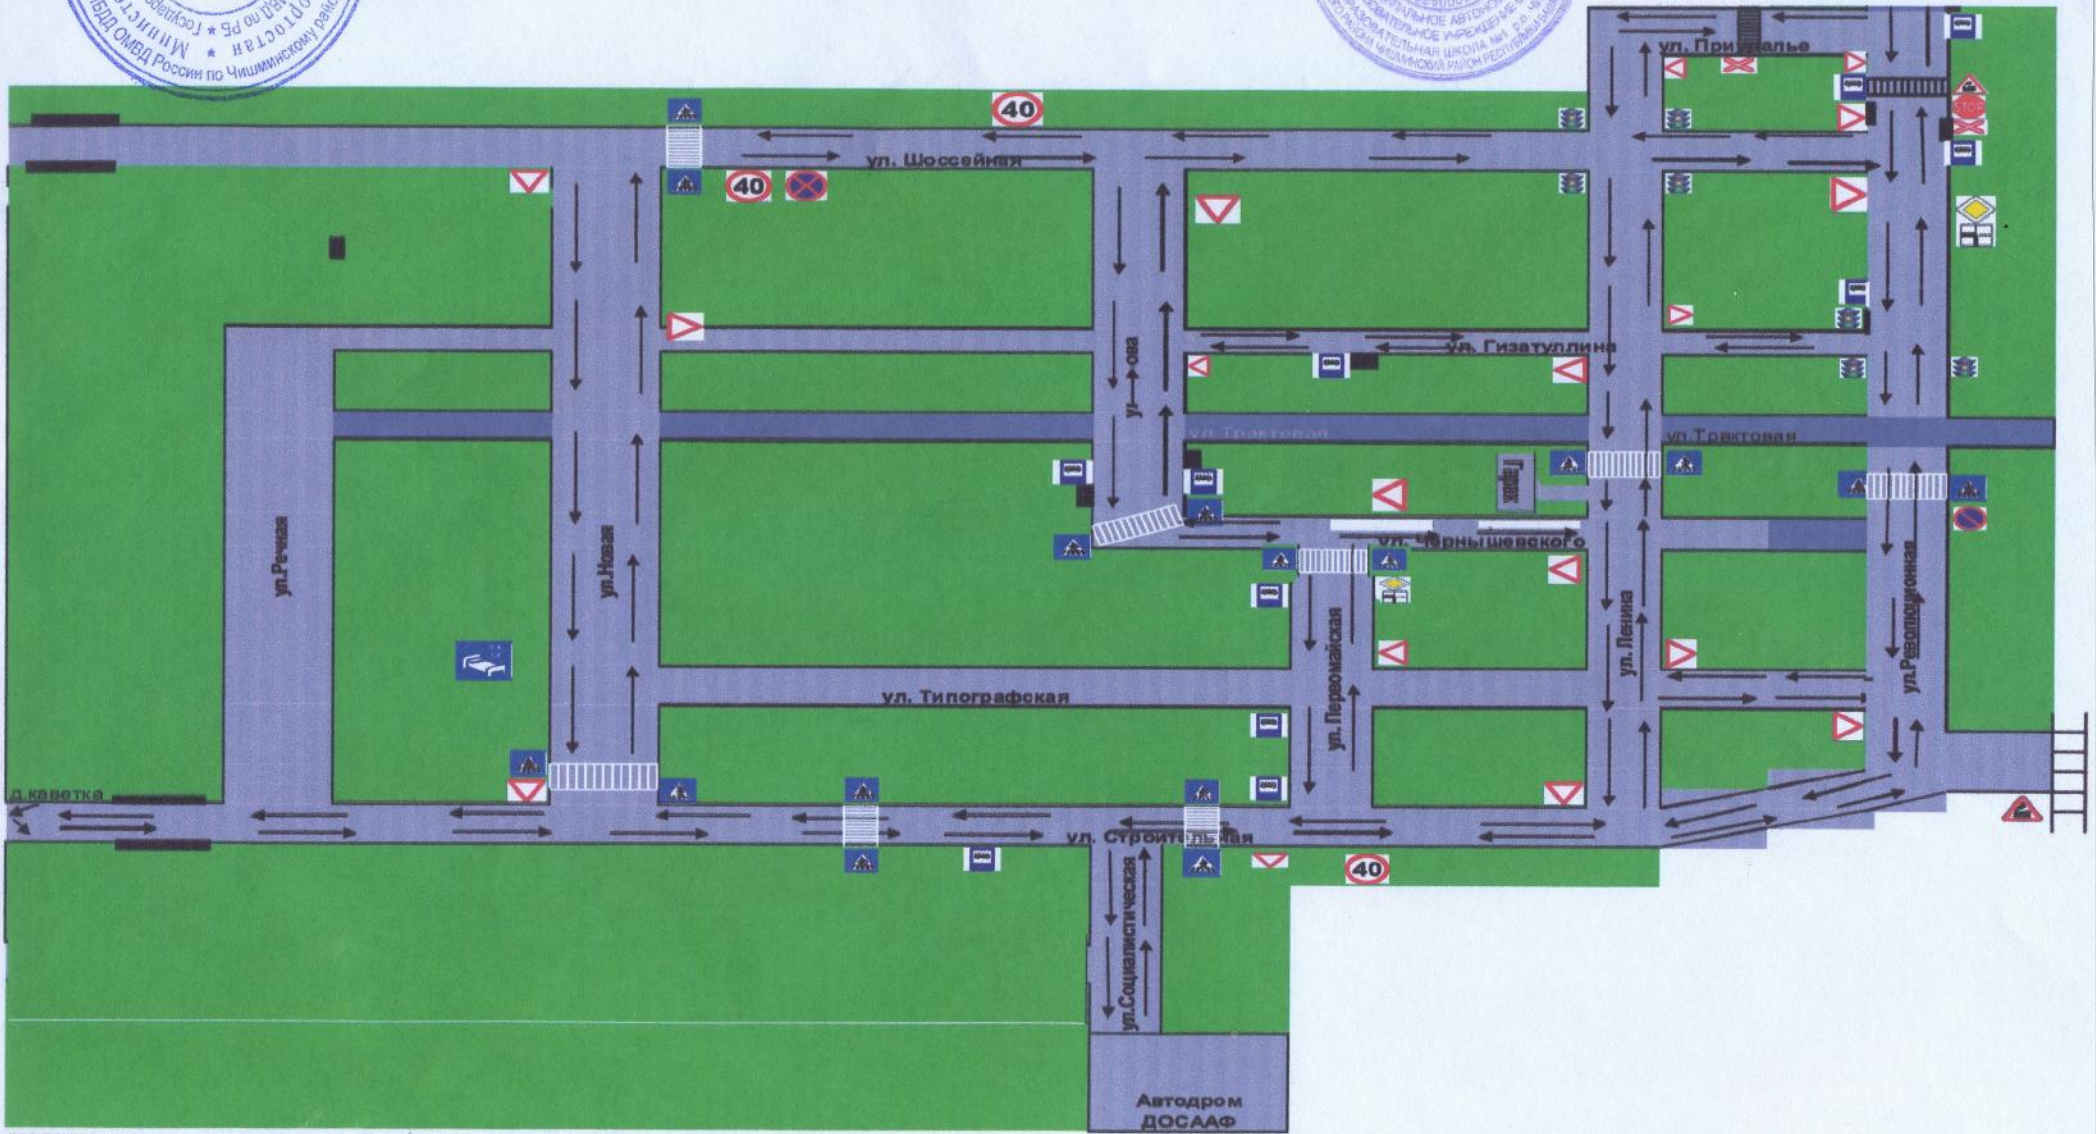

# МАРШРУТЫ ДВИЖЕНИЯ УЧЕБНЫХ МАШИН МАОУ СОШ № 1 р.п. ЧИШМЫ МР ЧИШМИНСКОГО РАЙОНА РБ

"УТВЕРЖДАЮ"  
Директор школы Р.А. Уразметов  
"02" сентября 2017г.

Шамсутдинов Р.Р.  
20 \_\_\_\_ года

- МАРШРУТ № 1 : ул. Ленина, ул. Строительная, д. Еремеево, д. Каветка и обратно
- МАРШРУТ № 2 : ул. Ленина, ул. Шоссейная, ул. Кирова, ул. Чернышевского, ул. Первомайская, ул. Строительная, ул. Социалистическая, автодром

# МАРШРУТЫ ДВИЖЕНИЯ УЧЕБНЫХ МАШИН МАОУ СОШ № 1 р.п. ЧИШМЫ МР ЧИШМИНСКОГО РАЙОНА РБ

"УТВЕРЖДАЮ"

Директор школы

Р.А. Уразметов

марта 2017 г.

МАРШРУТ № 1 : ул. Ленина, ул. Строительная, д. Еремеево, д. Каветка и обратно

МАРШРУТ № 3 : ул. Ленина, ул. Тракторная, ул. Революционная, ул. Приуралье, ул. Шоссейная, ул. Новая, ул. Строительная, ул. Социалистическая, автодром