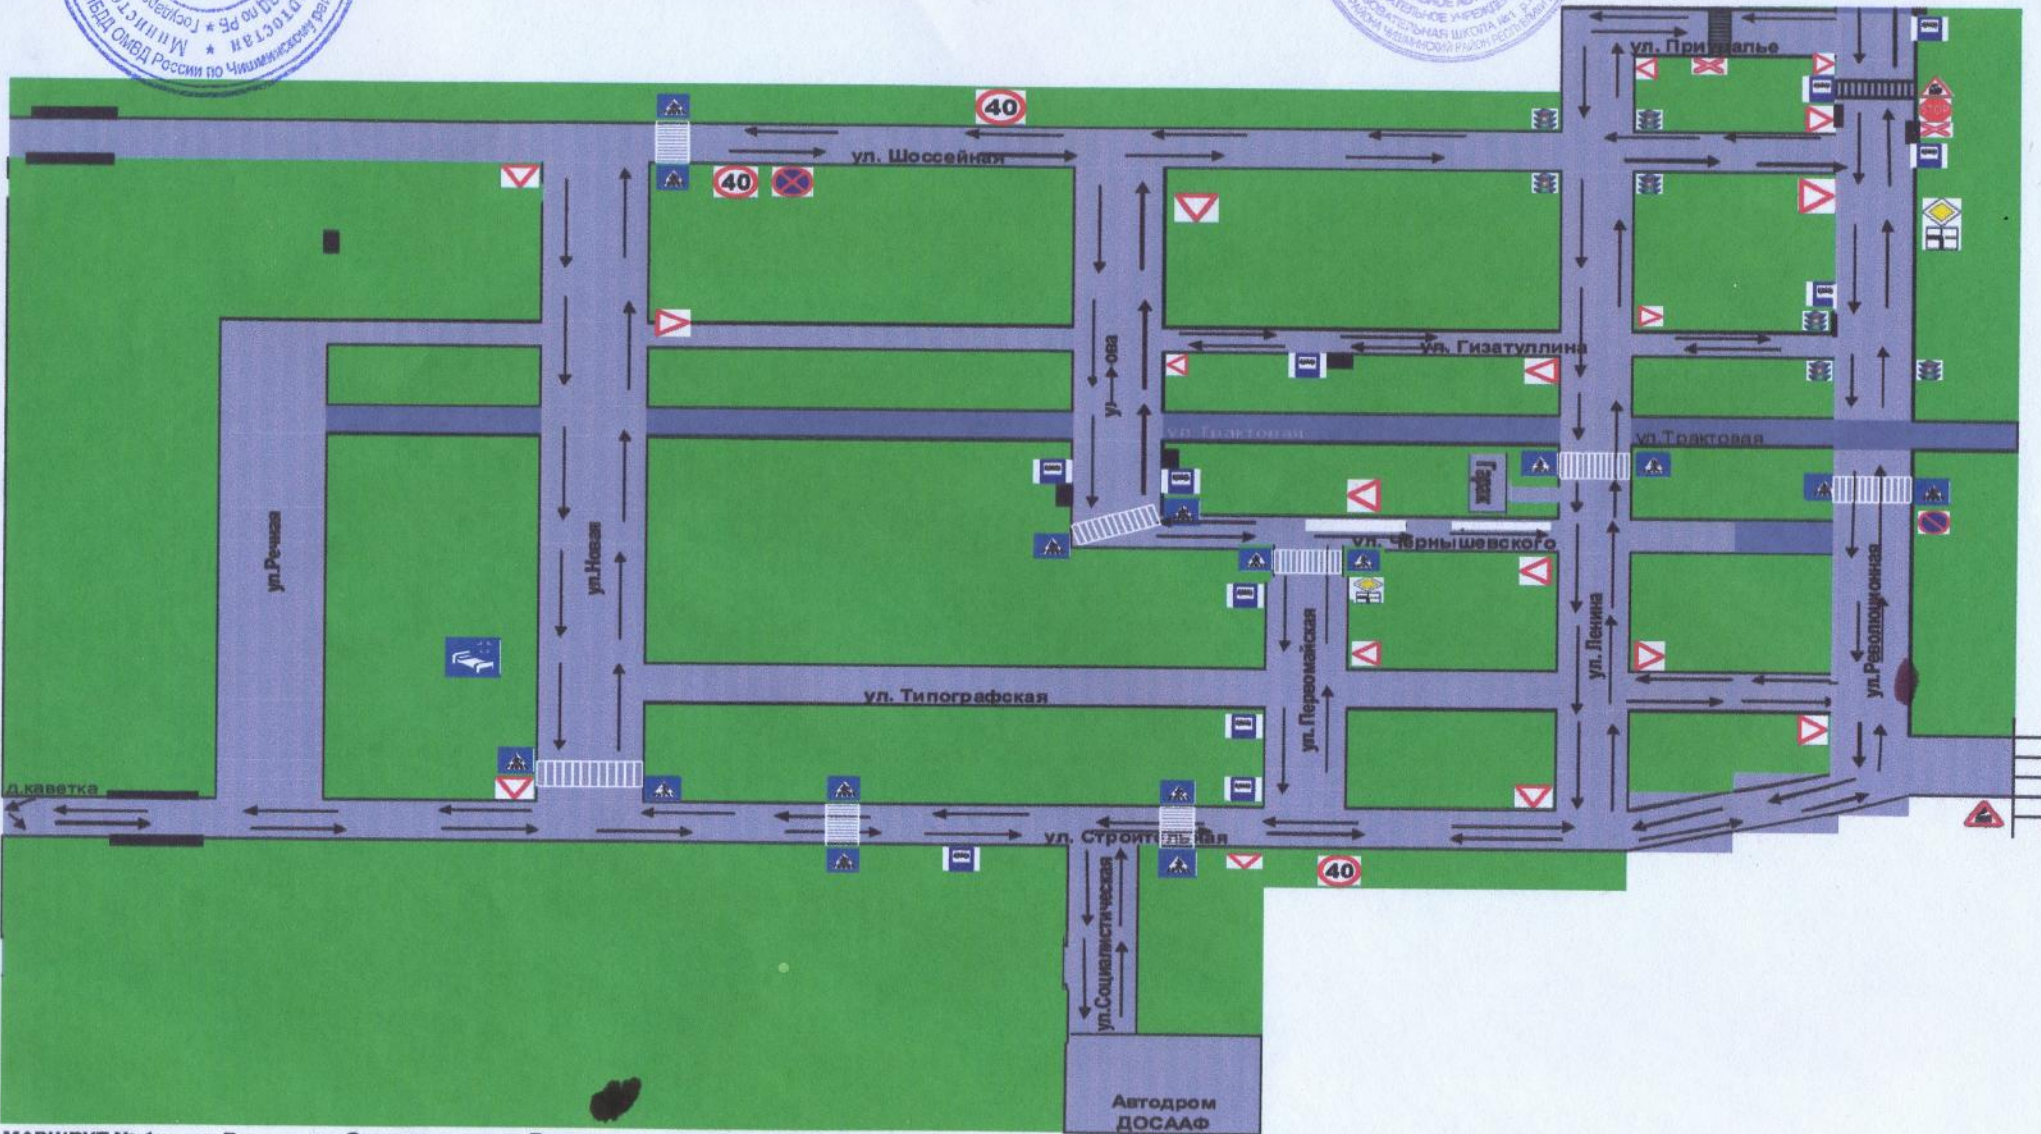

# МАРШРУТЫ ДВИЖЕНИЯ УЧЕБНЫХ МАШИН МАОУ СОШ № 1 р.п. ЧИШМЫ МР ЧИШМИНСКОГО РАЙОНА РБ

"УТВЕРЖДАЮ"

Директор школы

Р.А. Уразметов

марта 2017 г.

МАРШРУТ № 1 : ул. Ленина, ул. Строительная, д. Еремеево, д. Каветка и обратно

МАРШРУТ № 3 : ул. Ленина, ул. Тракторная, ул. Революционная, ул. Приуралье, ул. Шоссейная, ул. Новая, ул. Строительная, ул. Социалистическая, автодром